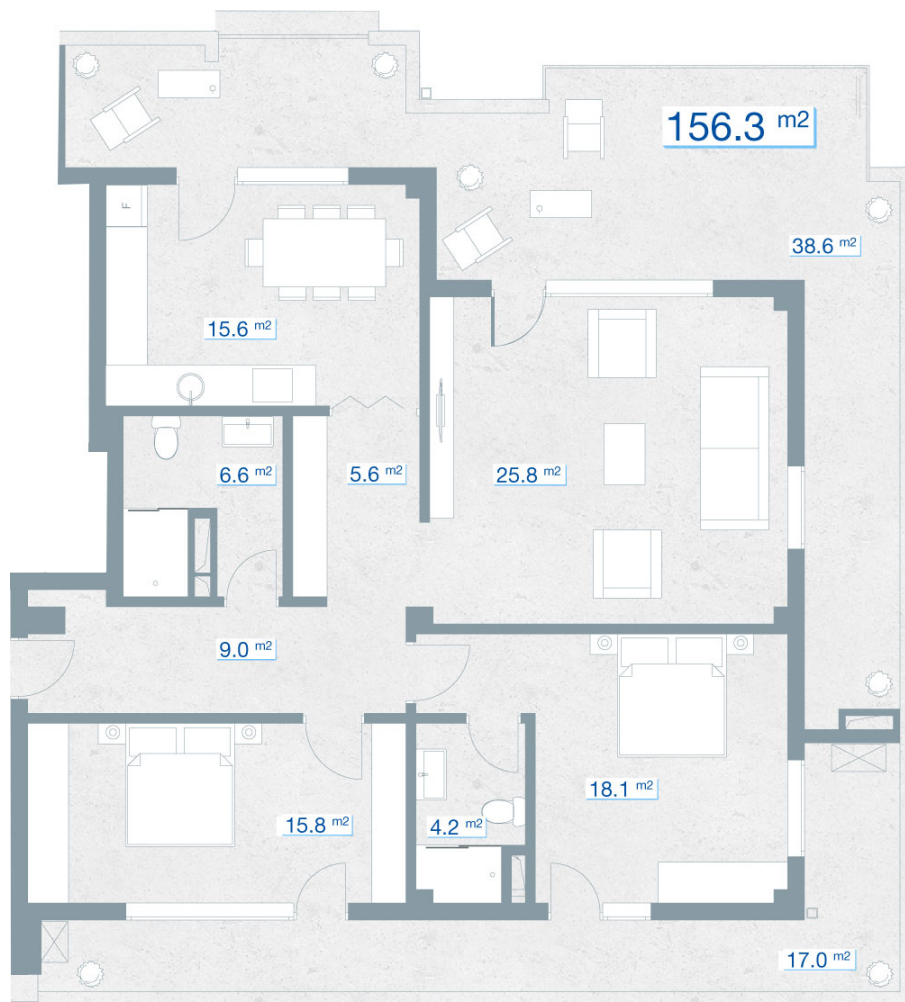

Цена: **250,080USD**

M2 1600USD

156.3 M2

КВ.22

ЭТАЖ.5

Информация о квартире

- Прихожая - **9.0 m²**
- Хол - **5.6 m²**
- Приемная - **25.8 m²**
- Кухня - **15.6 m²**
- 1 Спальня - **15.8 m²**
- 2 Спальня - **18.1 m²**
- 1 Ванная комната - **4.2 m²**