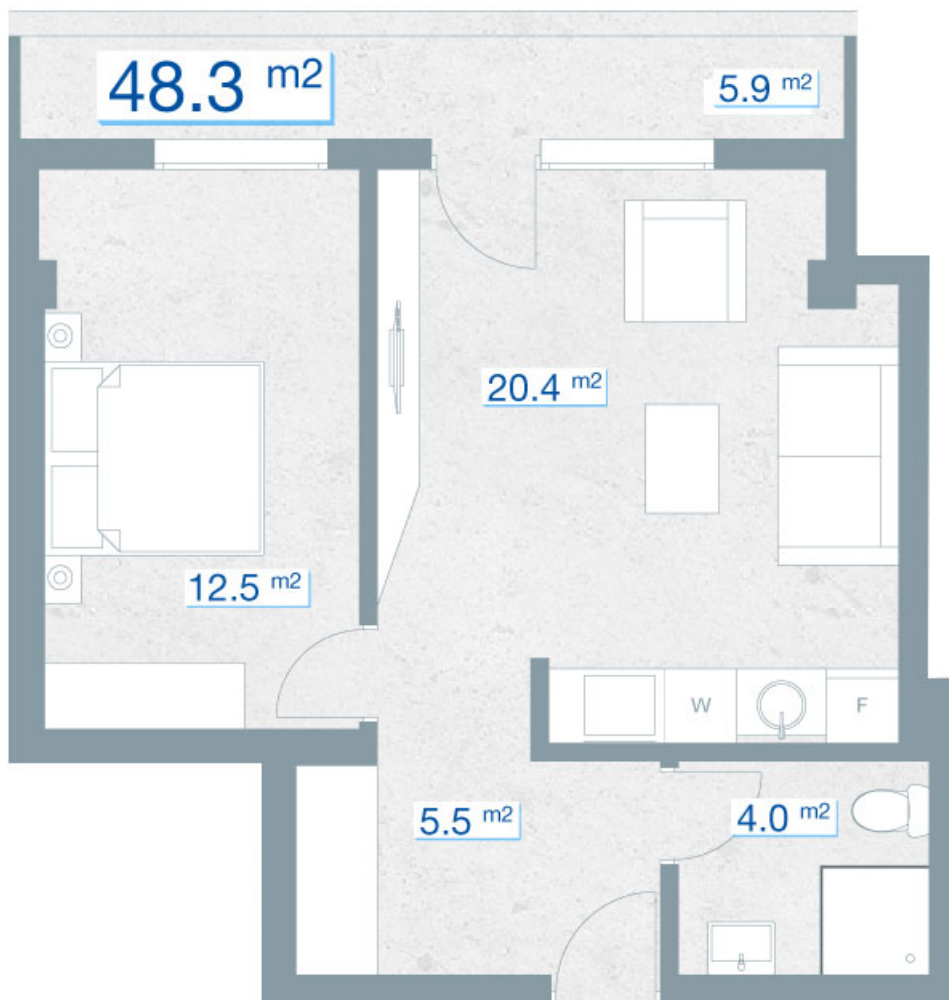

Цена: **77,280USD**

M2 1600USD

48.3 M2

**КВ.21**

ЭТАЖ.5

## Информация о квартире

- > Прихожая - **5.5 m<sup>2</sup>**
- > Приемная/Кухня - **20.4 m<sup>2</sup>**
- > Спальня - **12.5 m<sup>2</sup>**
- > Ванная комната - **4.0 m<sup>2</sup>**
- > Балкон - **5.9 m<sup>2</sup>**