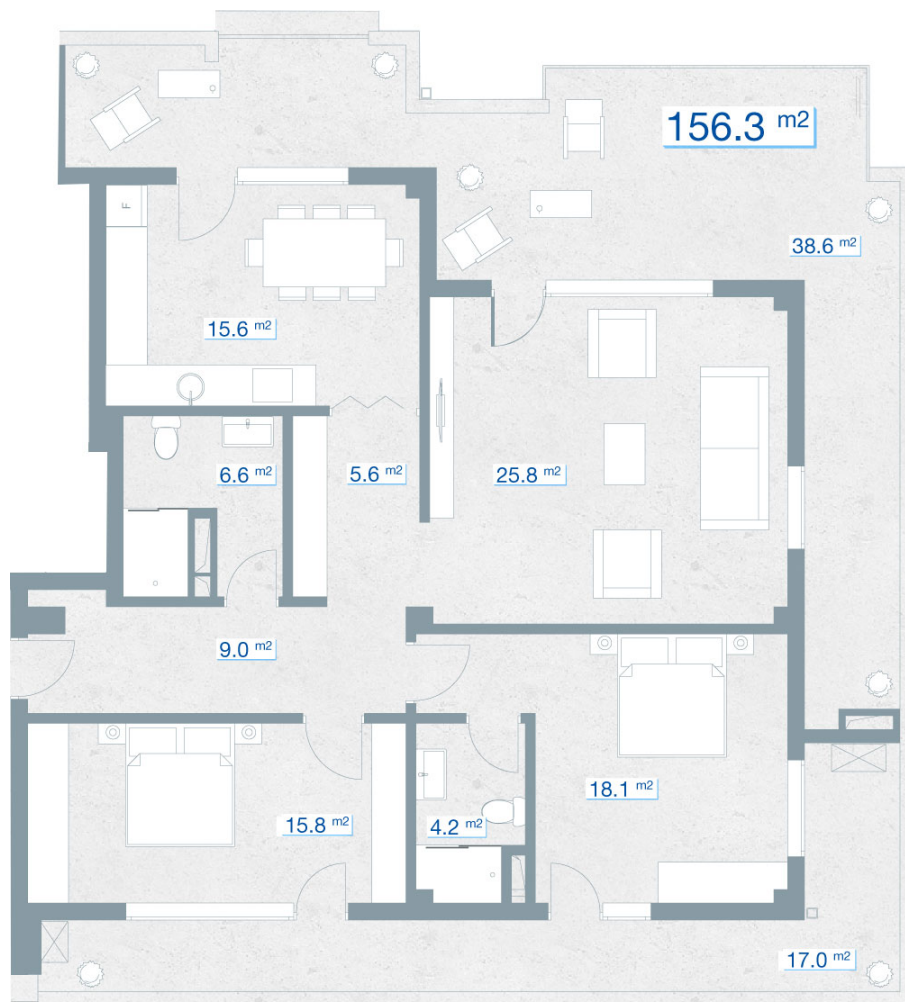

Price: **250,080USD**  
1600USD

Per m2

156.3 M2

AP.22

FL.5

## Information about apartment

- > Entrance - **9.0 m2**
- > Hall - **5.6 m2**
- > Livingroom - **25.8 m2**
- > Kitchen - **15.6 m2**
- > 1 Bedroom - **15.8 m2**
- > 2 Bedroom - **18.1 m2**
- > 1 Bathroom - **4.2 m2**
- > 2 Bathroom - **6.6 m2**
- > 1 Terrace - **38.6 m2**
- > 2 Terrace - **17.0 m2**