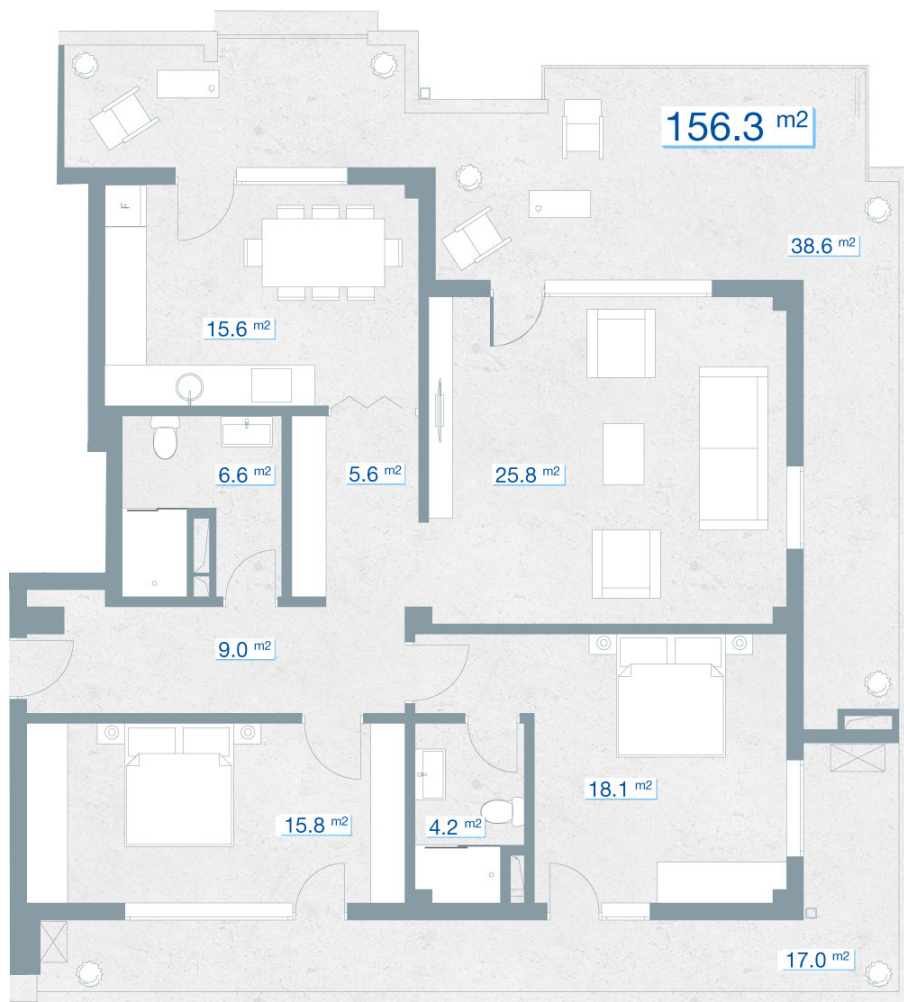

Price: **250,080USD**  
1600USD

Per m2

156.3 M2

AP.22

FL.5

## Information about apartment

- > Entrance - **9.0 m2**
- > Hall - **5.6 m2**
- > Livingroom - **25.8 m2**
- > Kitchen - **15.6 m2**
- > 1 Bedroom - **15.8 m2**
- > 2 Bedroom - **18.1 m2**
- > 1 Bathroom - **4.2 m2**
- > 2 Bathroom - **6.6 m2**
- > 1 Terrace - **38.6 m2**
- > 2 Terrace - **17.0 m2**