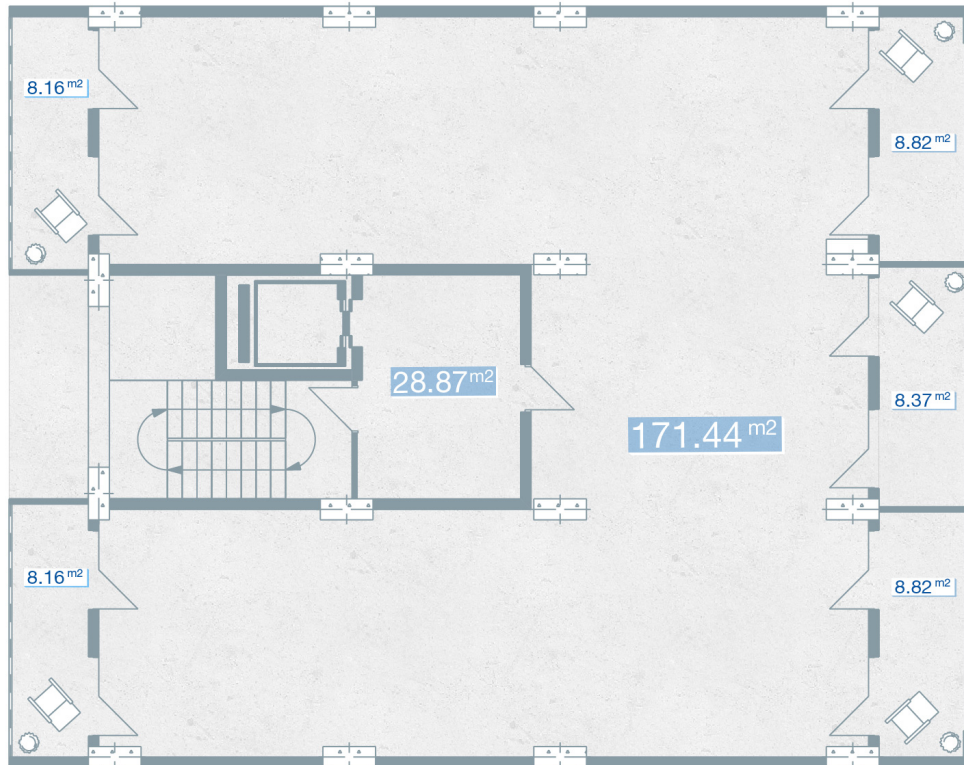

Price: **111,265USD**
649USD

Per m2

171.44 M2

AP.33

FL.10

Information about apartment

Tbilisi, Z. Paliashvili
str. #23
032 2 500 032

www.dux.ge; office@dux.ge